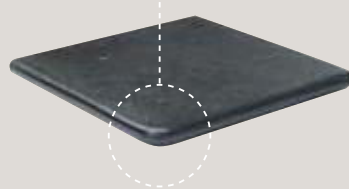

METALICA  
collection

Metálica  
Purple  
33x33 cm  
Peldaño  
Fiorentino  
33x33x3cm

PURPLE

33 x 33 cm - 13.2"x 13.2"

VULCANO

33 x 33 cm - 13.2"x 13.2"

CHERRY

33 x 33 cm - 13.2"x 13.2"

BASALT

33 x 33 cm - 13.2"x 13.2"

Suaves relieves y destonificados / Smooth relieves and slight change of tones / Douces nuances de ton. Relief doux / Гладкая поверхность и расхождение в оттенке

Malla Mureto Basalt\*   
28 x 29 cm - 11.2"x 11.2"

Malla Mureto Cherry\*   
28 x 29 cm - 11.2"x 11.2"

MALLADO • IN MESH  
MAILLE • CETKA

Peldaño Fiorentino  
33 x 33 x 3 cm - 13.2"x 13.2"x 1.2"

Cartabón Fiorentino  
33 x 33 x 3 cm - 13.2"x 13.2"x 1.2"

Zanquín Fiorentino dcha./izda.  
39,5 x 17,5 cm - 15.8"x 7"

Rodapié  
9 x 33 cm - 3.6"x 13.2"

KLINKER EXTRUSIONADO\_EXTRUDED KLINKER

Gres extrusionado de pasta blanca, esmaltado en monococción.  
Extruded ceramic with white body, glazed in a single firing.  
Grès étirée de pâte blanche, et un émaillée produit avec une seule cuisson.  
Вся серия METALICA произведена путём экструзии из белой глины. Плитка глазурованная, одинарного обжига.