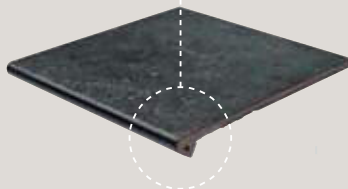

METALICA  
collection

Metálica  
Purple  
33x33 cm  
Peldaño  
Fiorentino  
33x33x3cm

PURPLE

33 x 33 cm - 13.2"x 13.2"

VULCANO

33 x 33 cm - 13.2"x 13.2"

CHERRY

33 x 33 cm - 13.2"x 13.2"

BASALT

33 x 33 cm - 13.2"x 13.2"

Suaves relieves y destonificados / Smooth relieves and slight change of tones / Douces nuances de ton. Relief doux / Гладкая поверхность и расхождение в оттенке

Malla Mureto Basalt\*   
28 x 29 cm - 11.2"x 11.2"

Malla Mureto Cherry\*   
28 x 29 cm - 11.2"x 11.2"

MALLADO • IN MESH  
MAILLE • CETKA

Peldaño Fiorentino  
33 x 33 x 3 cm - 13.2"x 13.2"x 1.2"

Cartabón Fiorentino  
33 x 33 x 3 cm - 13.2"x 13.2"x 1.2"

Zanquín Fiorentino dcha./izda.  
39,5 x 17,5 cm - 15.8"x 7"

Rodapié  
9 x 33 cm - 3.6"x 13.2"

KLINKER EXTRUSIONADO\_EXTRUDED KLINKER

Gres extrusionado de pasta blanca, esmaltado en monococción.  
Extruded ceramic with white body, glazed in a single firing.  
Grès étirée de pâte blanche, et un émaillée produit avec une seule cuisson.  
Вся серия METALICA произведена путём экструзии из белой глины. Плитка глазурованная, одинарного обжига.