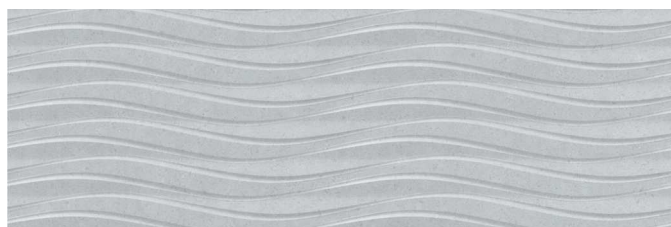

Rev. PETRA BLANCO 250x750

Rev. GOBI BLANCO 250x750

Rev. SAHARA XL BLANCO 250x750

Наименование плитки	Размер	Коробка			Паллета		
	см	шт	м2 /кор	вес (кг)	коробок	метров кв.	вес (кг)
Rev. PETRA BLANCO, BEIGE (?2)	25*75	8	1,5	25	64	96	1 620
Rev. GOBI BLANCO, BEIGE (?2)	25*75	8	1,5	25	64	96	1 620
Rev. SAHARA XL BLANCO, BEIGE (?2)	25*75	8	1,5	26,5	64	96	1 720

Rev. PETRA BEIGE 250x750

Rev. GOBI BEIGE 250x750

Rev. SAHARA XL BEIGE 250x750

Наименование плитки	Размер	Коробка			Паллета		
	см	шт	м2 /кор	вес (кг)	коробок	метров кв.	вес (кг)
Rev. PETRA BLANCO, BEIGE (?2)	25*75	8	1,5	25	64	96	1 620
Rev. GOBI BLANCO, BEIGE (?2)	25*75	8	1,5	25	64	96	1 620
Rev. SAHARA XL BLANCO, BEIGE (?2)	25*75	8	1,5	26,5	64	96	1 720