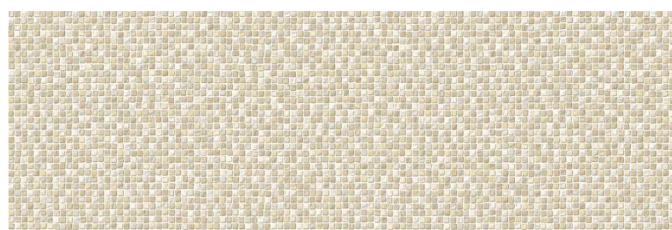

Rev. PETRA BLANCO 250x750

Rev. GOBI BLANCO 250x750

Rev. SAHARA XL BLANCO 250x750

Наименование плитки	Размер	Коробка			Паллета		
	см	шт	м2 /кор	вес (кг)	коробок	метров кв.	вес (кг)
Rev. PETRA BLANCO, BEIGE (?2)	25*75	8	1,5	25	64	96	1 620
Rev. GOBI BLANCO, BEIGE (?2)	25*75	8	1,5	25	64	96	1 620
Rev. SAHARA XL BLANCO, BEIGE (?2)	25*75	8	1,5	26,5	64	96	1 720

Rev. PETRA BEIGE 250x750

Rev. GOBI BEIGE 250x750

Rev. SAHARA XL BEIGE 250x750

Наименование плитки	Размер	Коробка			Паллета		
	см	шт	м2 /кор	вес (кг)	коробок	метров кв.	вес (кг)
Rev. PETRA BLANCO, BEIGE (?2)	25*75	8	1,5	25	64	96	1 620
Rev. GOBI BLANCO, BEIGE (?2)	25*75	8	1,5	25	64	96	1 620
Rev. SAHARA XL BLANCO, BEIGE (?2)	25*75	8	1,5	26,5	64	96	1 720