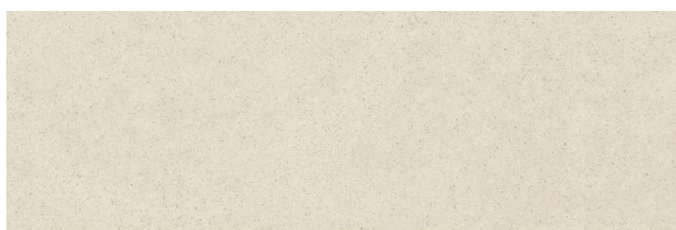

Rev. PETRA BLANCO 250x750

Rev. GOBI BLANCO 250x750

Rev. SAHARA XL BLANCO 250x750

Наименование плитки	Размер	Коробка			Паллета		
	см	шт	м2 /кор	вес (кг)	коробок	метров кв.	вес (кг)
Rev. PETRA BLANCO, BEIGE (?2)	25*75	8	1,5	25	64	96	1 620
Rev. GOBI BLANCO, BEIGE (?2)	25*75	8	1,5	25	64	96	1 620
Rev. SAHARA XL BLANCO, BEIGE (?2)	25*75	8	1,5	26,5	64	96	1 720

Rev. PETRA BEIGE 250x750

Rev. GOBI BEIGE 250x750

Rev. SAHARA XL BEIGE 250x750

Наименование плитки	Размер	Коробка			Паллета		
	см	шт	м2 /кор	вес (кг)	коробок	метров кв.	вес (кг)
Rev. PETRA BLANCO, BEIGE (?2)	25*75	8	1,5	25	64	96	1 620
Rev. GOBI BLANCO, BEIGE (?2)	25*75	8	1,5	25	64	96	1 620
Rev. SAHARA XL BLANCO, BEIGE (?2)	25*75	8	1,5	26,5	64	96	1 720